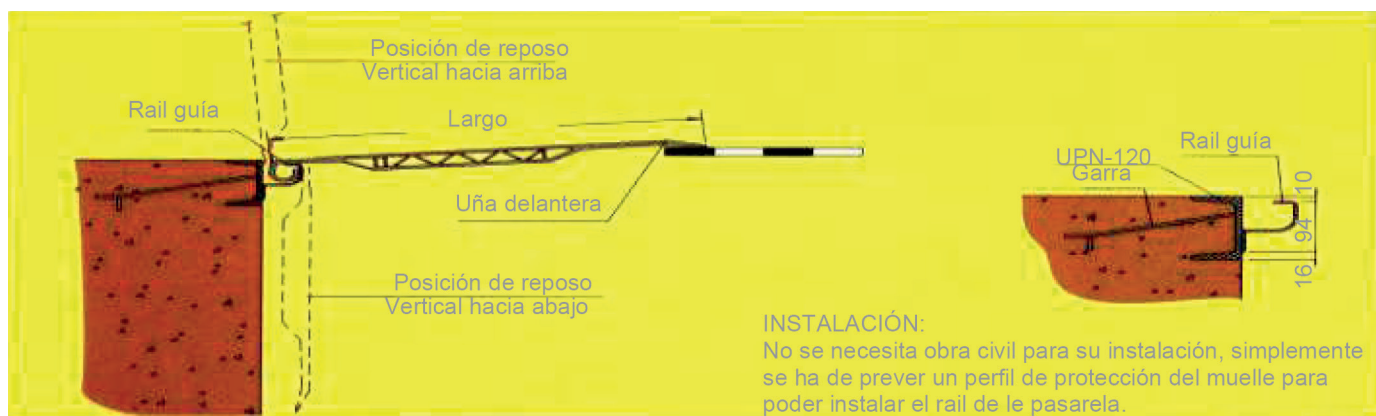

## PASARELA MODELO KBS

PASARELA ABATIBLE FABRICADA CON UNA ALEACIÓN ESPECIAL DE ALUMINIO, LO QUE LA HACE MUY LIGERA.

IDEAL PARA EL TRASPASO DE MERCANCÍAS, SALVANDO PEQUEÑAS DIFERENCIAS DE ALTURA.

TIENE DOS POSICIONES DE REPOSO:

1- VERTICAL HACIA ARRIBA (PONE DE UN SEGURO ANTIÁCIDAS, EVITANDO ASÍ MANIOBRAS IMPREVISTAS).

2- VERTICAL HACIA ABAJO (OCUPA UN MÍNIMO ESPACIO).

TIPO	LARGO	ANCHO mm.	TRÁNSITO Kg.	PESO Kg.
KBS 0	410	125	3000	19
KBS 12	535	1250	3000	24
KBS 1	660	1250	2000	29
KBS 13	785	1250	3000	31
KBS 2	910	1250	1500	36
KBS 3	1160	1250	1200	44