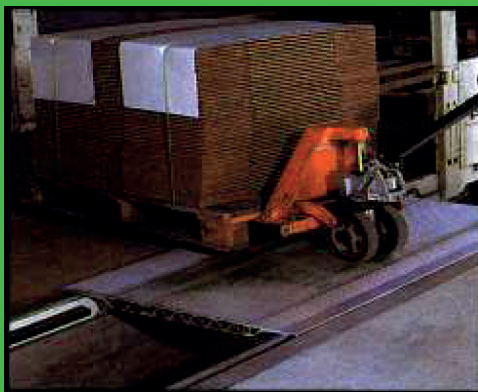

## PASARELA MODELO KBS

PASARELA ABATIBLE FABRICADA CON UNA ALEACIÓN ESPECIAL DE ALUMINIO, LO QUE LA HACE MUY LIGERA.

IDEAL PARA EL TRASPASO DE MERCANCÍAS, SALVANDO PEQUEÑAS DIFERENCIAS DE ALTURA.

TIENE DOS POSICIONES DE REPOSO:

1- VERTICAL HACIA ARRIBA (PONE DE UN SEGURO ANTIÁCIDAS, EVITANDO ASÍ MANIOBRAS IMPREVISTAS).

2- VERTICAL HACIA ABAJO (OCUPA UN MÍNIMO ESPACIO).

TIPO	LARGO	ANCHO mm.	TRÁNSITO Kg.	PESO Kg.
KBS 0	410	125	3000	19
KBS 12	535	1250	3000	24
KBS 1	660	1250	2000	29
KBS 13	785	1250	3000	31
KBS 2	910	1250	1500	36
KBS 3	1160	1250	1200	44