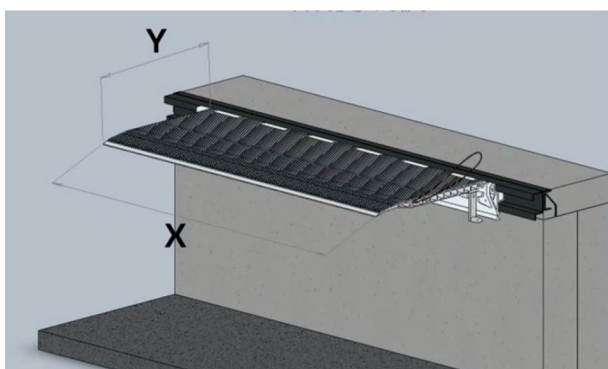

Dimensiones y Pesos:

CÓDIGO	X (mm)	Y (mm)	PESO (Kg)	H + / H- (mm)
RS 40A	1650	400	42	150/130
RS 60A	1650	600	55	200/180
RS 80A	1650	800	68	240/210
RS 40B	2000	400	58	150/130