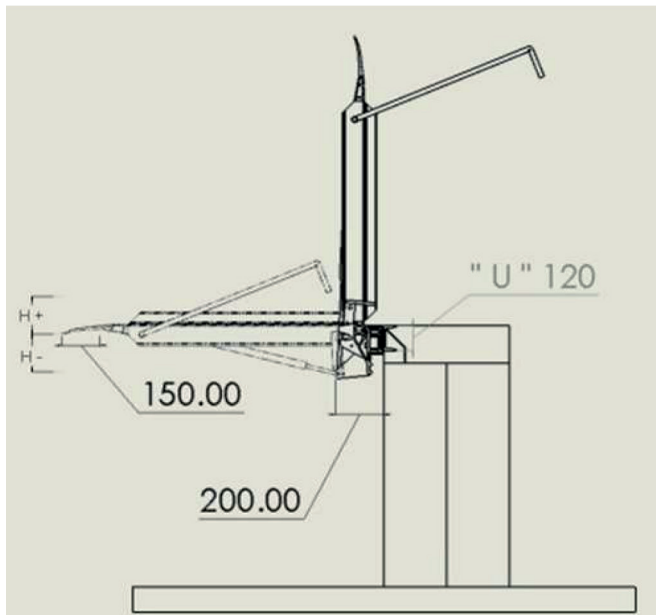

PASARELAS DE DUROALUMINIO RECIMOL DESPLAZABLES MOD. RS Y RTGAS (Similar a SKB)

Dimensiones y Pesos:

CODIGO	X (mm)	Y (mm)	PESO (Kg)	H + / H - (mm)
RTGAS 120A	1650	1200	70	300/250
RTGAS 160A	1650	1600	90	350/300
RTGAS 200A	1650	2000	110	400/350
RTGAS 120B	2000	1200	90	300/250
RTGAS 160B	2000	1600	105	350/300
RTGAS 200B	2000	2000	125	400/350

Recimol®
www.Recimol.com

Pasarelas de carga