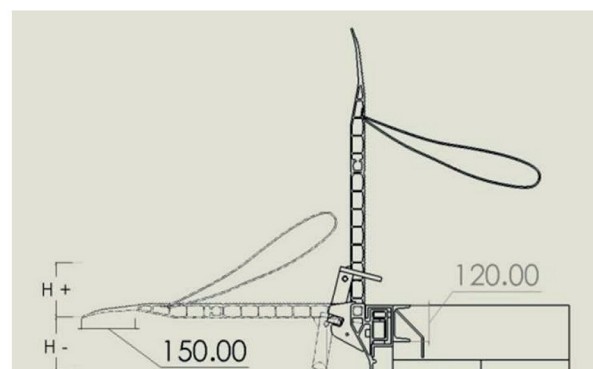

PASARELAS DE DUROALUMINIO RECIMOL DESPLAZABLES MOD. RS Y RTGAS (Similar a SKB)

MODELO RS

Pasarela construida totalmente en duro-aluminio, especialmente diseñada para cualquier tipo de industria; tanto alimentaria (pescado, embutidos, conservas), como logística.

Características:

- Construida en Aluminio extruido especial 6060 con superficie estriada-acanalada antideslizante.
- Desplazamiento lateral sobre rail mediante sistema de rodamientos a bolas, haciendo su deslizamiento más fácil y cómodo.
- Cable de posicionamiento lateral en acero con camisa protectora.
- Seguridad de caída mediante freno de bloqueo en posición de descanso.
- Capacidad de carga 4.000 Kg.

Dimensiones y Pesos:

CÓDIGO	X (mm)	Y (mm)	PESO (Kg)	H + / H- (mm)
RS 40A	1650	400	42	150/130
RS 60A	1650	600	55	200/180
RS 80A	1650	800	68	240/210
RS 40B	2000	400	58	150/130

PASARELAS DE DUROALUMINIO RECIMOL DESPLAZABLES MOD. RS Y RTGAS (Similar a SKB)

MODELO RTGAS

Este modelo de pasarela se diferencia de la RS por sus dimensiones y por su sistema de movimiento, ya que esta dispone de un cilindro GAS que ayuda a su posicionamiento con el más mínimo esfuerzo, similar al de los maleteros de los coches, sólo que de mucha más resistencia y capacidad de peso.